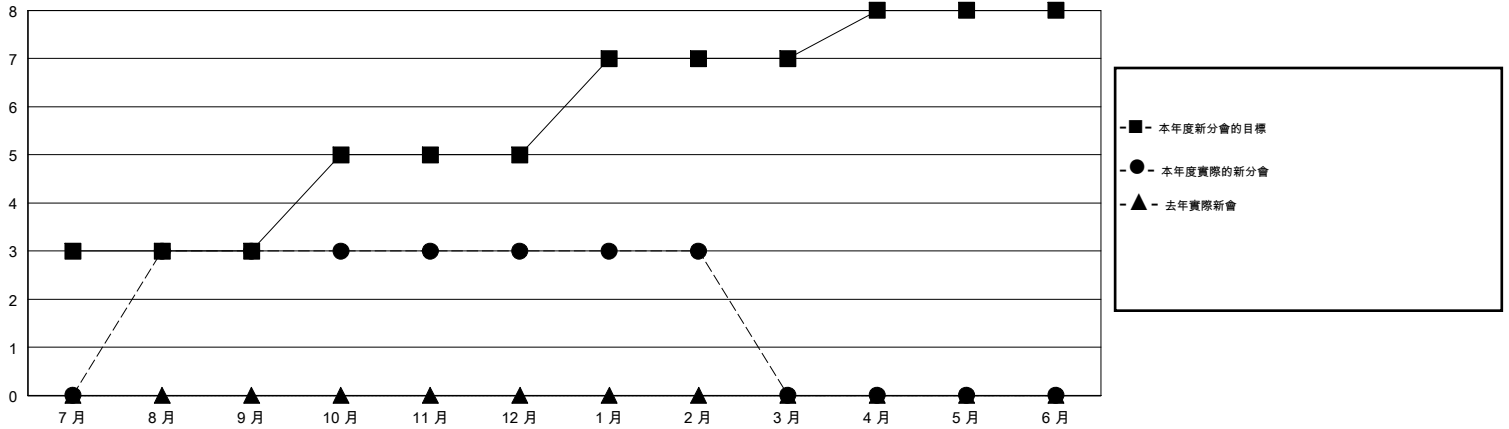

MONTHLY MEMBERSHIP PROGRESS REPORT

District 300C3

Results as of: 2/29/2020

GMT:

地點 REP OF CHINA

GMT憲章區

分會			
成果 2019-2020			
季	新分會目標	新會	會員流失的分會
7月/8月/9月	3	3	0
10月/11月/12月	2	0	0
1月/2月/3月	2	0	0
4月/5月/6月	1	0	0

位會員@每位須繳			
成果 2019-2020			
季	會員淨增長目標	實際會員增長數	實際退會會員 (包括轉會)
7月/8月/9月	200	595	38
10月/11月/12月	100	72	98
1月/2月/3月	100	82	20
4月/5月/6月	100	0	0

目標與實際新會累積

目標和實際會員累積

已取消的分會: 0	86 CLUBS OF 91 增添1位或以上的新會員	性別分佈
放棄的會員	點擊這裡取得累計會員數據	男 3,343 (71.08%)
過世 9		女 1,360 (28.92%)
分會已取消 0		總計家庭單位會員數 530
其他 147		支付減半會費的家庭會員 290
總計 156		