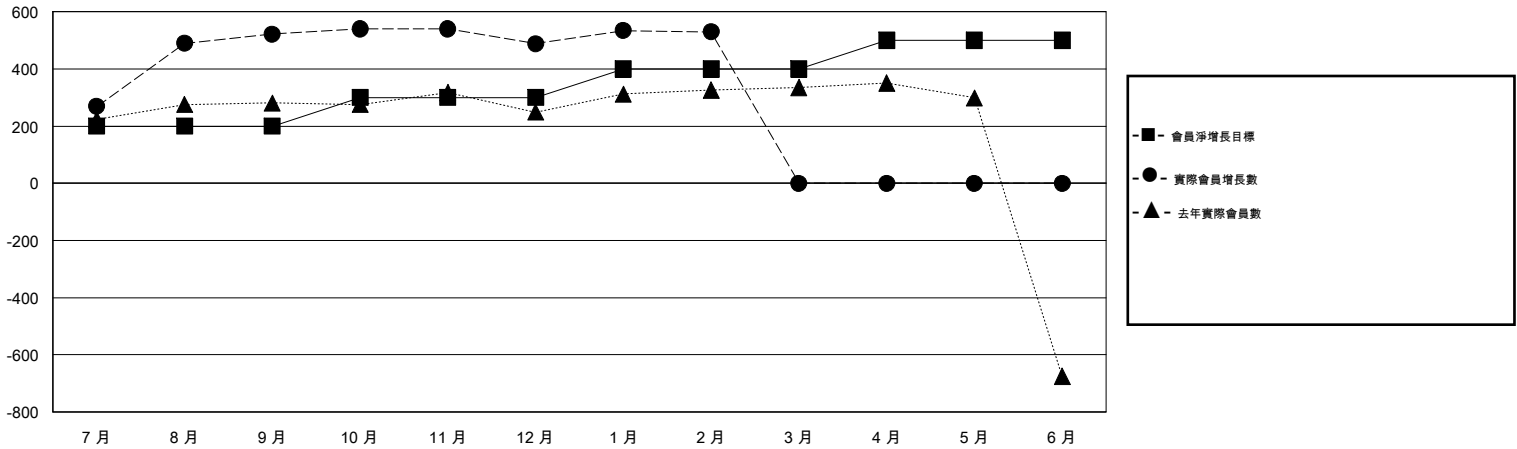

MONTHLY MEMBERSHIP PROGRESS REPORT

District 300C3

Results as of: 2/29/2020

GMT:

地點 REP OF CHINA

GMT憲章區

分會			
成果 2019-2020			
季	新分會目標	新會	會員流失的分會
7月/8月/9月	3	3	0
10月/11月/12月	2	0	0
1月/2月/3月	2	0	0
4月/5月/6月	1	0	0

位會員@每位須繳			
成果 2019-2020			
季	會員淨增長目標	實際會員增長數	實際退會會員 (包括轉會)
7月/8月/9月	200	595	38
10月/11月/12月	100	72	98
1月/2月/3月	100	82	20
4月/5月/6月	100	0	0

目標與實際新會累積

目標和實際會員累積

已取消的分會: 0	86 CLUBS OF 91 增添1位或以上的新會員	性別分佈
放棄的會員	點擊這裡取得累計會員數據	男 3,343 (71.08%)
過世 9		女 1,360 (28.92%)
分會已取消 0		總計家庭單位會員數 530
其他 147		支付減半會費的家庭會員 290
總計 156		